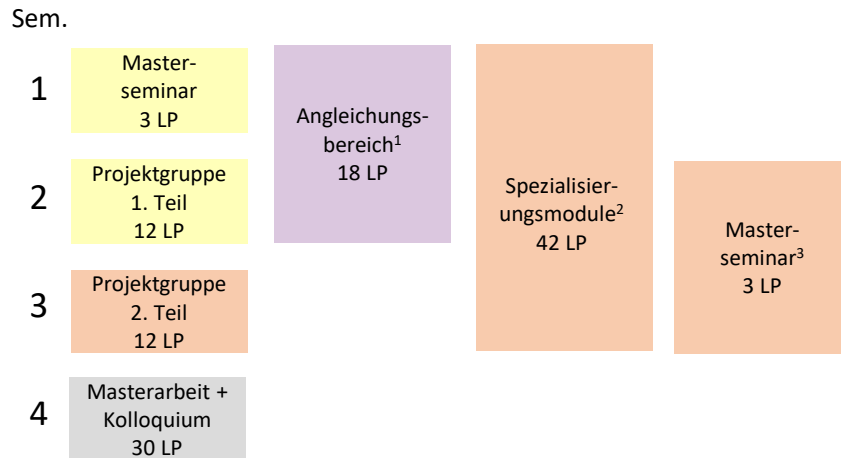

Masterstudiengang „Informatik“ | Exemplarischer Studienverlaufsplan Fach Informatik (120 LP)

¹ Auflagen gemäß Zulassung, Semipflichtmodule des BSc. Informatik, Zulassungsvoraussetzungen für Module des Wahlpflichtbereichs

²Wahlpflichtbereich: 3 Säulen Algorithmik, Eingebettete Systeme, Künstliche Intelligenz und Umfeld. Mind. 6 LP pro Säule durch Spezialisierungsmodule. Im Umfeld können max. 18 LP eingebracht werden.

Spezialisierung: 12 LP Spezialisierungsmodule, 1. Teil PG im Pflichtbereich und Masterarbeit in der Säule

Spezialisierungsmodule im Umfang von 3 - 9 LP.

³ Das Masterseminar zählt nicht zu einer Säule und es muss in einer anderen AG als das Seminar im Pflichtbereich absolviert werden.

Farbcodes:

Angleichungsbereich	Pflichtbereich Informatik	Wahlpflichtbereich	Abschlussarbeit
---------------------	---------------------------	--------------------	-----------------